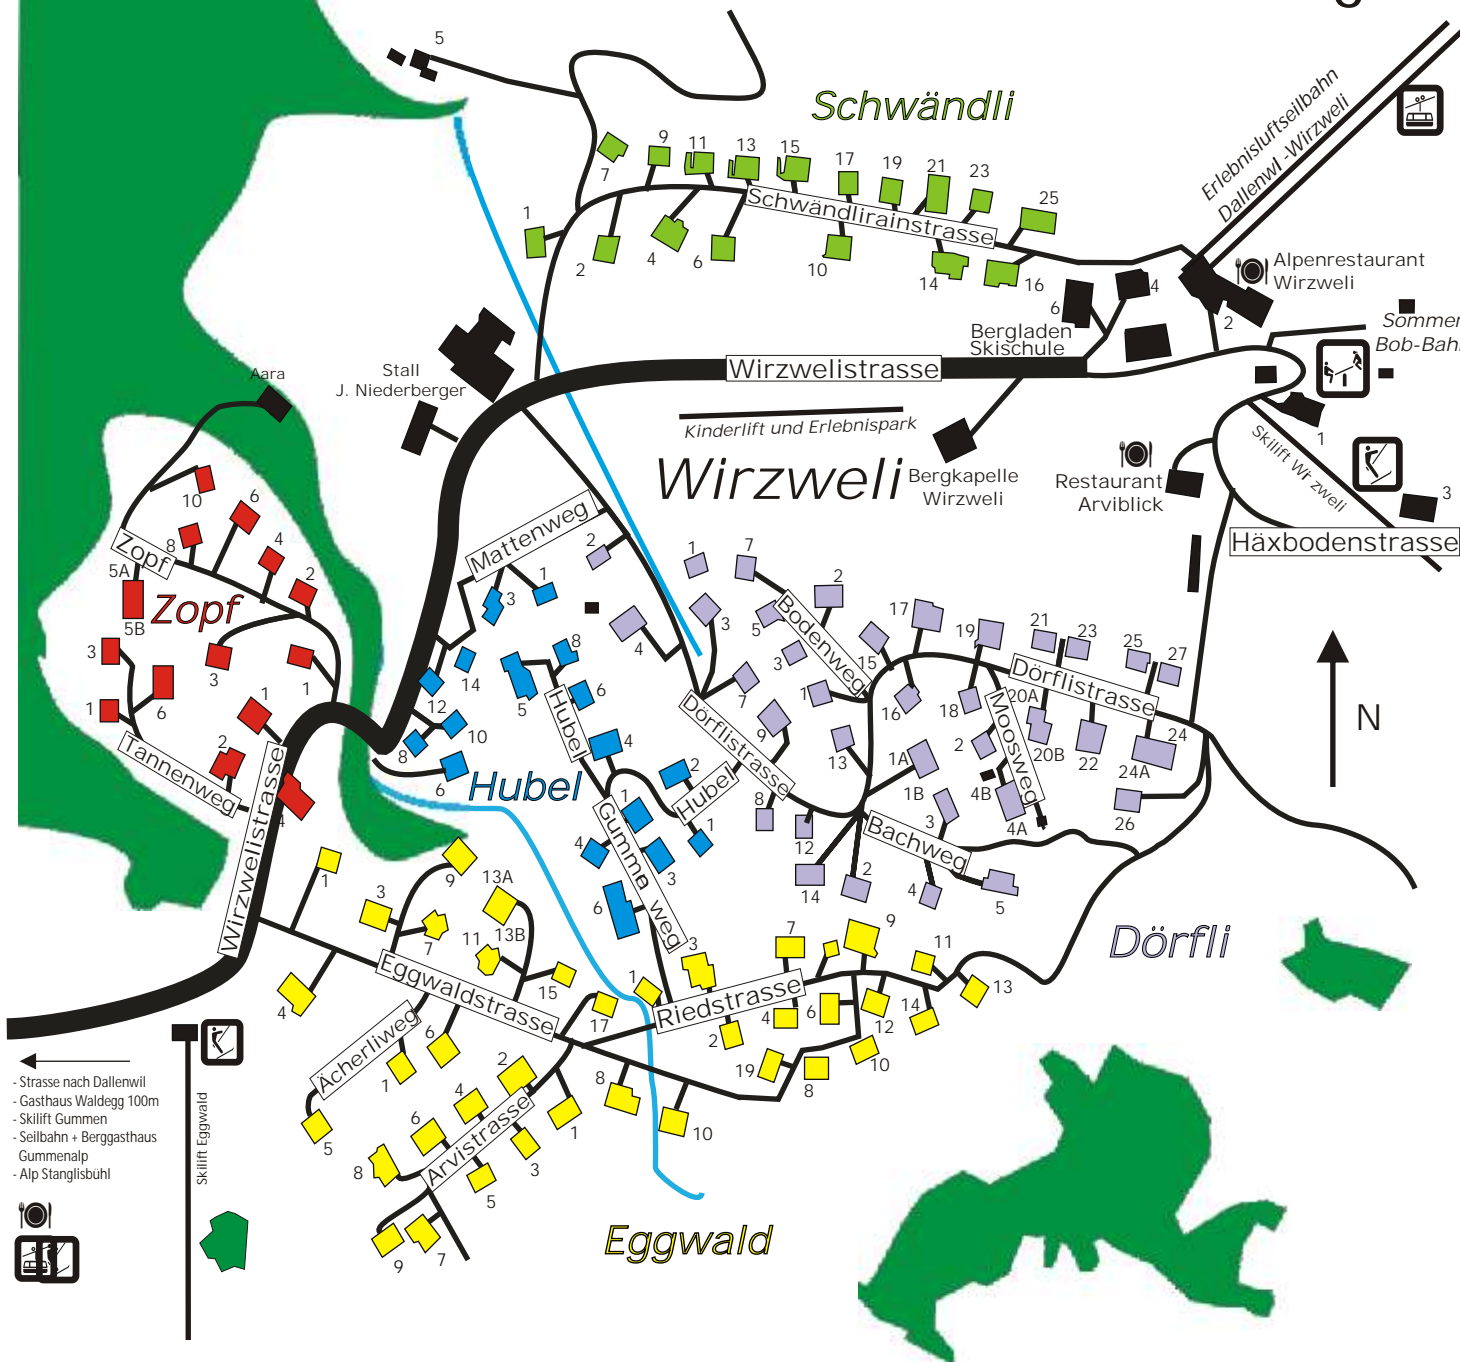

Ferienwohnungen auf Wirzweli - Wiesenberg

1 200 bis 1 600 m.ü.M

...märchenhafte Bergwelt!!

Verzeichnis Ferienunterkünfte

Tourismus Dallenwil - Wiesenberg - Wirzweli

Tourismusbüro
Luftseilbahn Dallenwil-Wirzweli
Wiesenbergstr. 25,
6383 Dallenwil

Telefon 041 628 23 94
Telefax 041 628 29 92
www.wirzweli.ch mail@wirzweli.ch

- Strasse nach Dallenwil
- Gasthaus Waldegg 100m
- Skilift Gummen
- Seilbahn + Berggasthaus Gummenalp
- Alp Stanglisbühl

Skilift Eggwald

²⁾ W=Wohnung, H=Haus, B=Betten, Z=Zimmer, L=Lager

...geniessen Sie unvergessliche Ferien!