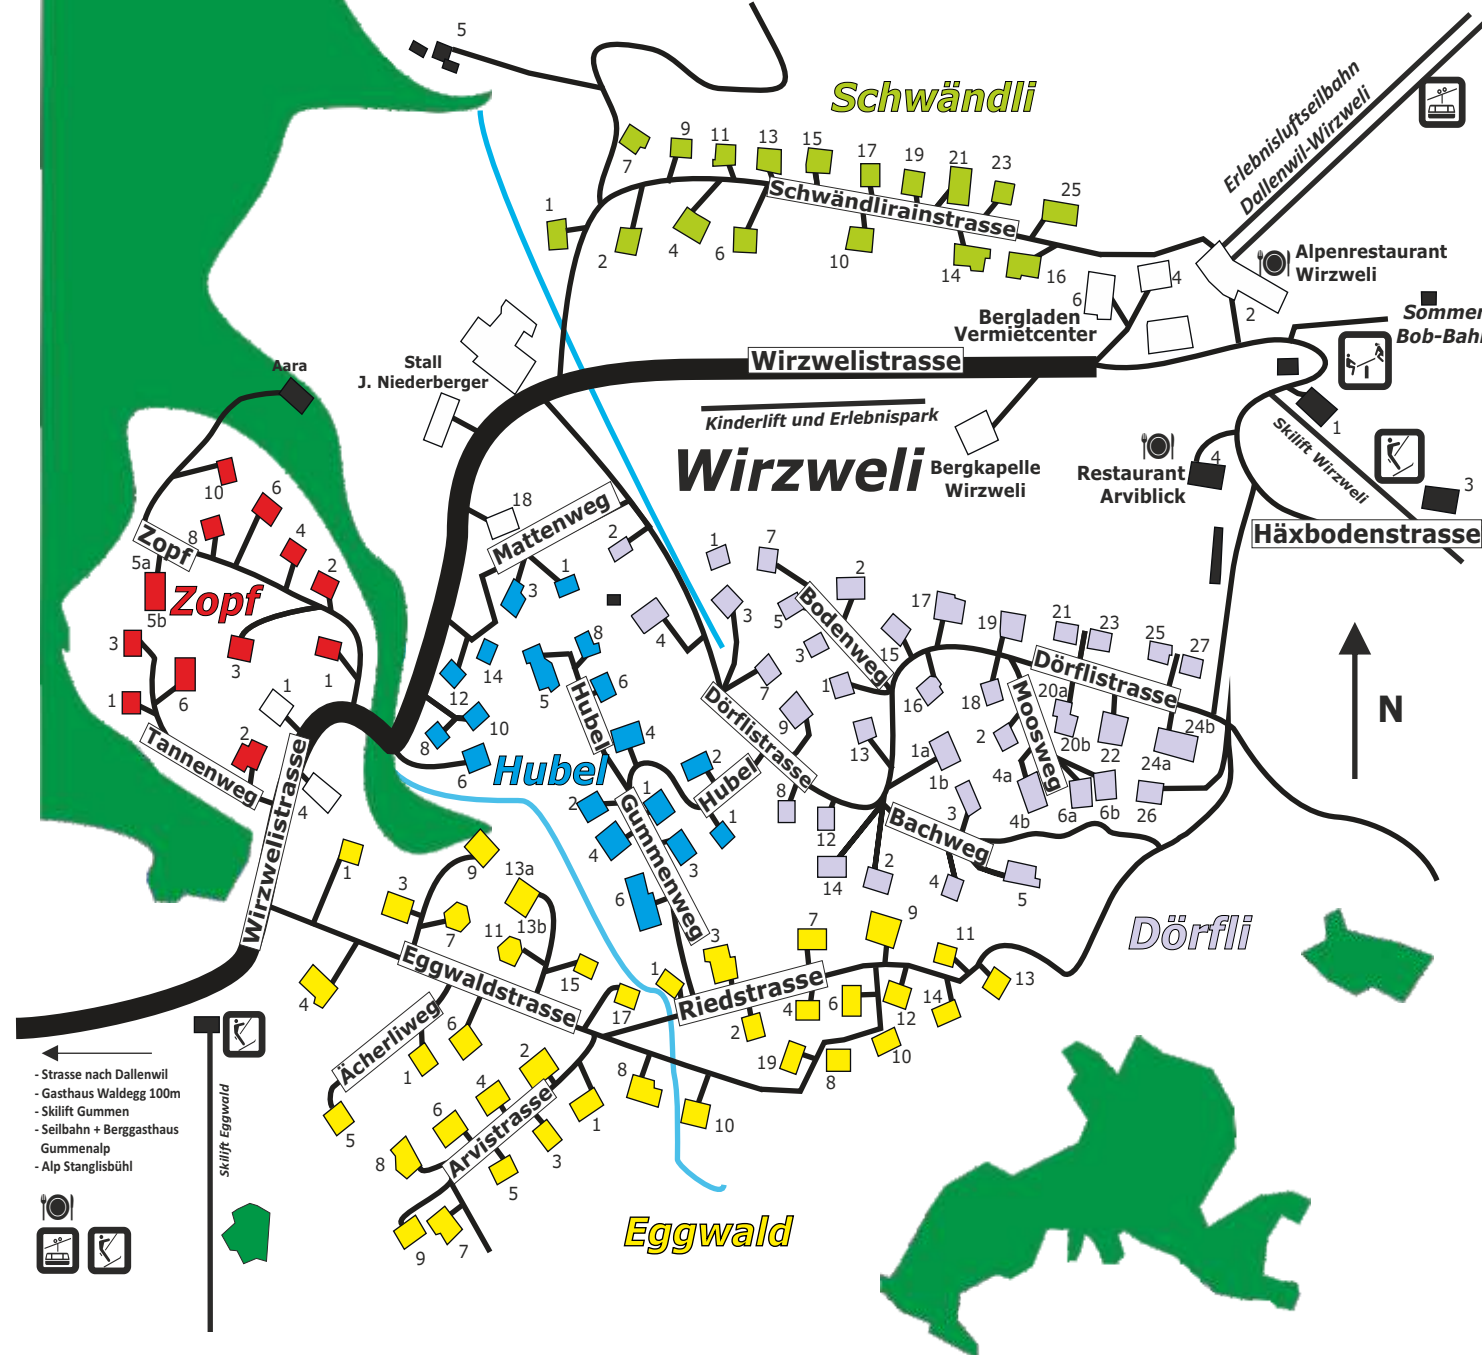

# Ferienwohnungen auf Wirzweli - Wiesenberg

1 200 bis 1 600 m.ü.M

...märchenhafte Bergwelt!

- Strasse nach Dallenwil
- Gasthaus Waldegg 100m
- Skilift Gummen
- Seilbahn + Berggasthaus Gummenalp
- Alp Stanglisbühl