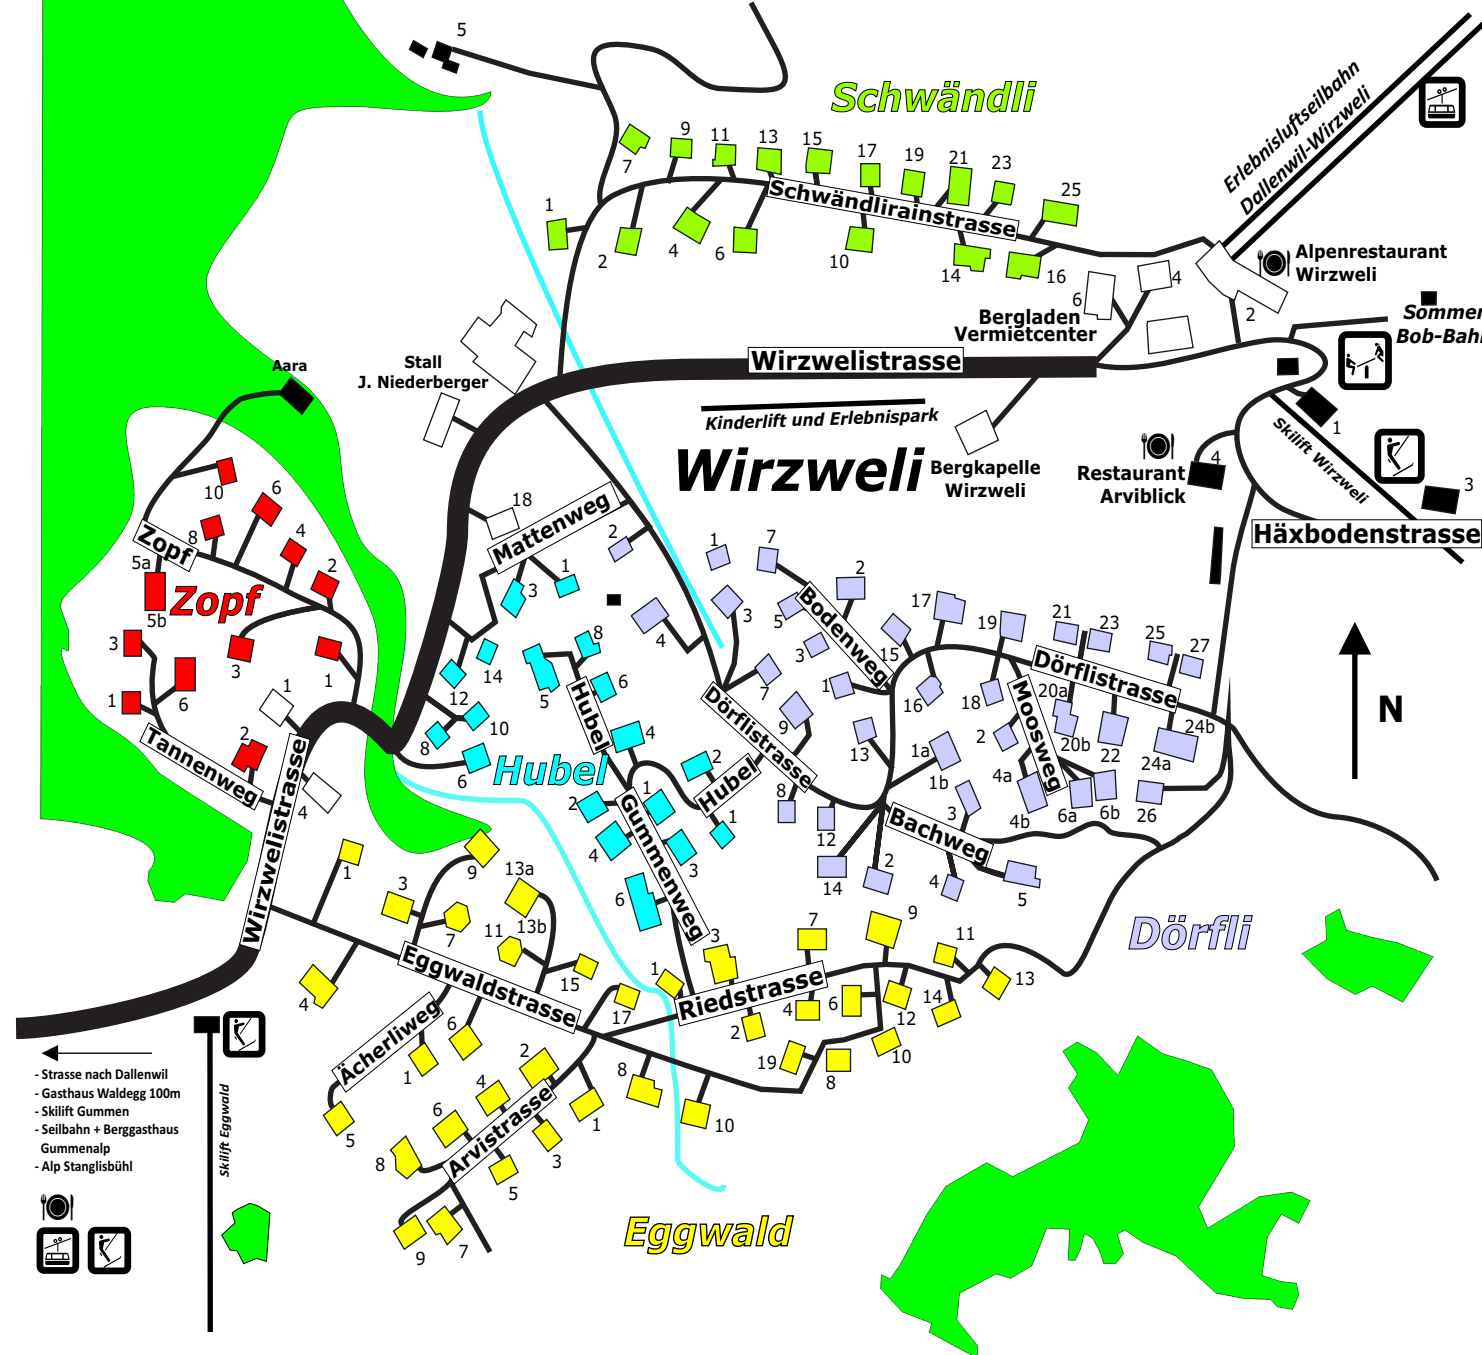

Verzeichnis Ferienunterkünfte

Tourismus Dallenwil - Wiesenberg - Wirzweli

Tourismusbüro
Luftseilbahn Dallenwil-Wirzweli
Wiesenbergstrasse 25
6383 Dallenwil

Telefon 041 628 23 94
Telefax 041 628 29 92
www.wirzweli.ch mail@wirzweli.ch